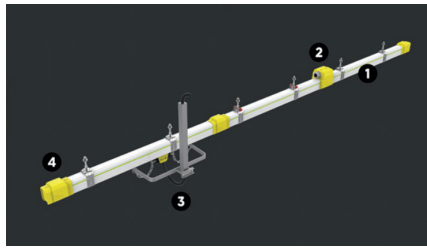

Fácil de instalar - solo necesitas
10 componentes.