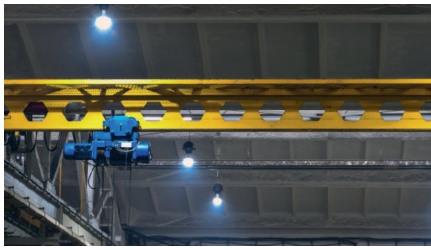

¿Línea recta, 4 postes, 40 A o 60 A y espacio reducido?
Este sistema multiconductor es la solución económica
y técnica, rápidamente disponible. INNO de MOBILIS es
LA solución para líneas rectas.

Cumple con los requisitos
económicos y técnicos de los
fabricantes, instaladores o
usuarios finales.