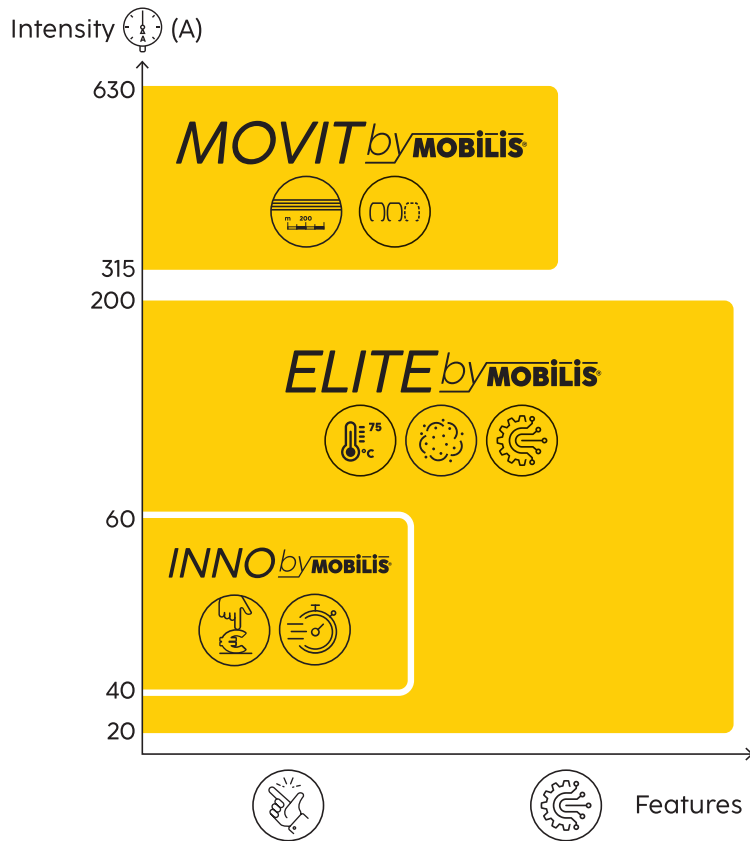

HASTA 630A

NÚMERO ILIMITADO DE POLOS

DE UN VISTAZO

ELITE by MOBILIS
20...200 A | 4 or 5 poles

¿Requisitos exigentes?
¿Entorno especial (temperatura, polvo)?
ELITE de MOBILIS es el producto más versátil de la gama.

UL UK CA CE

INNO by MOBILIS
40 or 60 A | 4 poles

La solución para líneas rectas y espacios reducidos

UK CA CE

MOVIT by MOBILIS
315...630 A | X poles

Alta intensidad suministrada por raíles monoconductores para líneas extralargas

UK CA CE