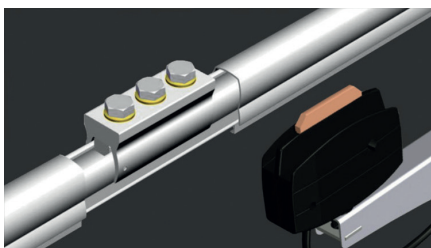

Conexión fácil y segura : tornillos autoblocantes para una conexión óptima. El sistema de busbar ELITE de MOBILIS se puede desmontar en cualquier momento.

Montaje rápido y sencillo : solo hay que encajar las barras en los colgadores deslizantes autoalineables.

Adecuado para talleres largos : construya líneas de hasta 250 m sin juntas de dilatación.

Fácil de configurar : solo necesitas 9 componentes.

El sistema monoconductor que se utiliza para altos amperajes con tantos polos como sea necesario.

Las guías de acero inoxidable y los conductores de aluminio garantizan una mejor conductividad.

Montaje rápido y sencillo: solo hay que encajar las barras en los colgadores deslizantes autoalineables.

Seguridad, fiabilidad, durabilidad.