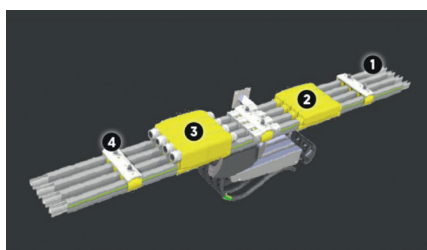

Fácil de configurar : solo necesitas 9 componentes.